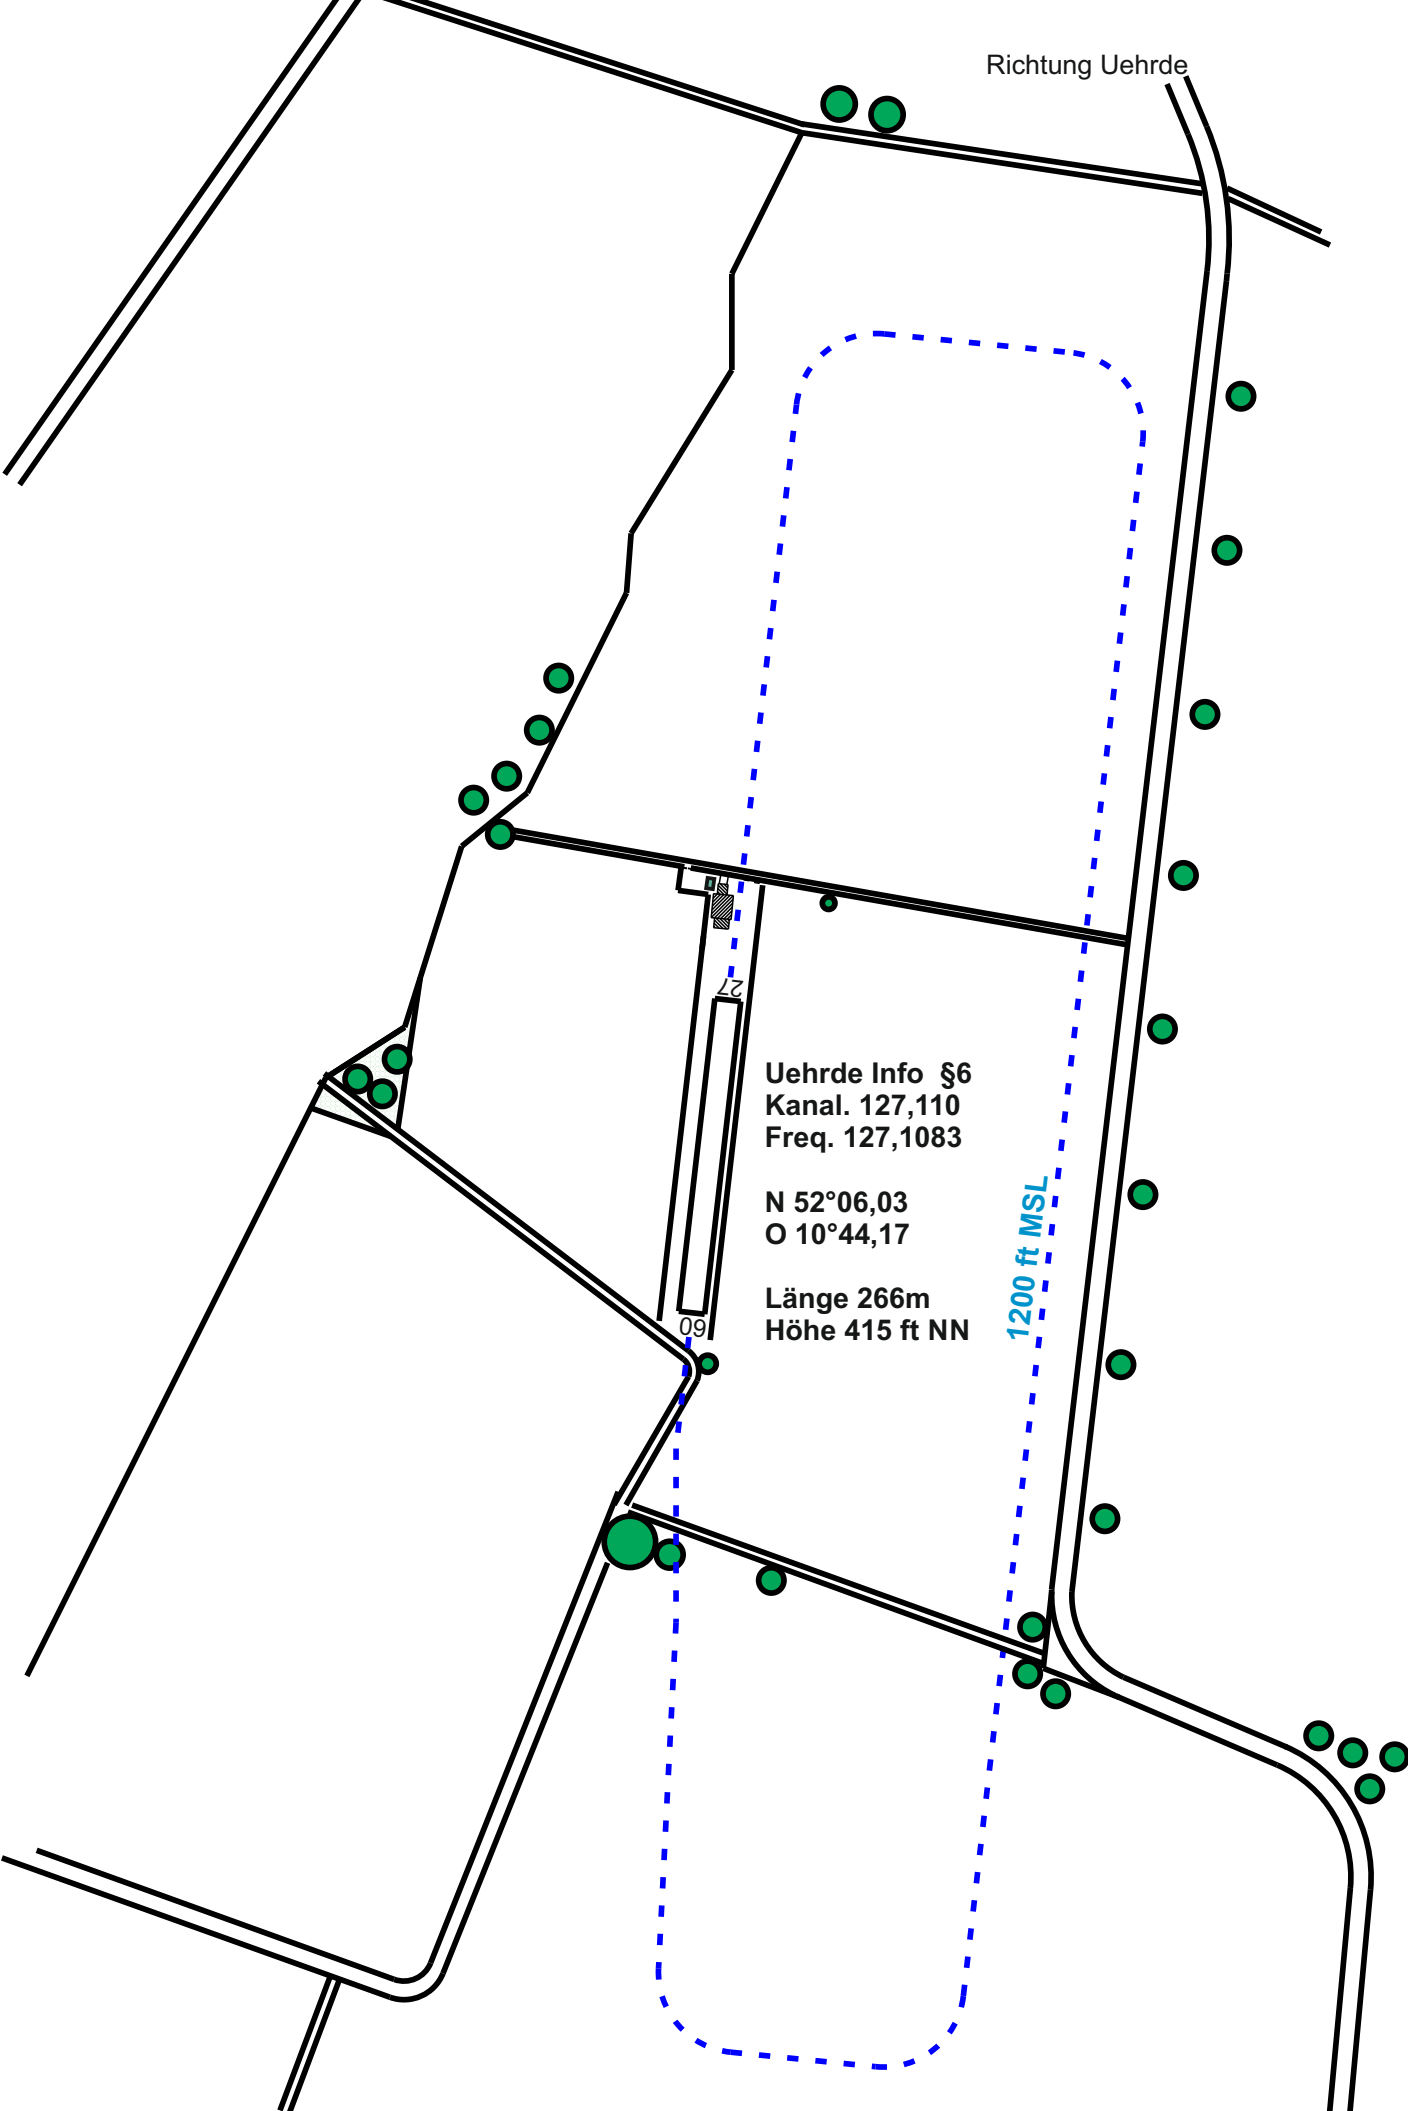

Richtung Uehrde

Uehrde Info §6  
Kanal. 127,110  
Freq. 127,1083

N 52°06,03  
O 10°44,17

Länge 266m  
Höhe 415 ft NN

1200 ft MSL

Richtung Semmenstedt